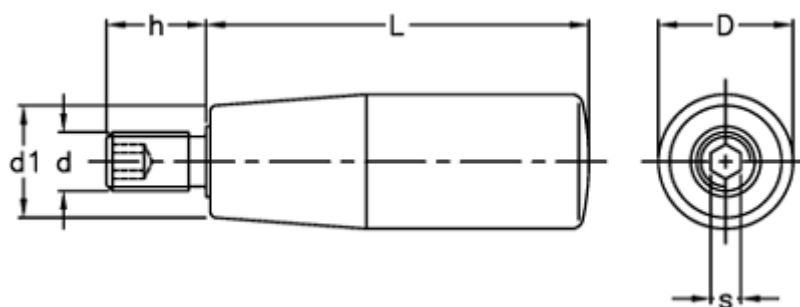

Varenummer: 2304023501  
Beskrivelse: E+G Drejelig cylindergreb m/gevind  
I.301/90+x-M10

## Mål

D = 28  
d1 = 22  
d 6g = M10  
h = 17  
L = 90  
s = 5